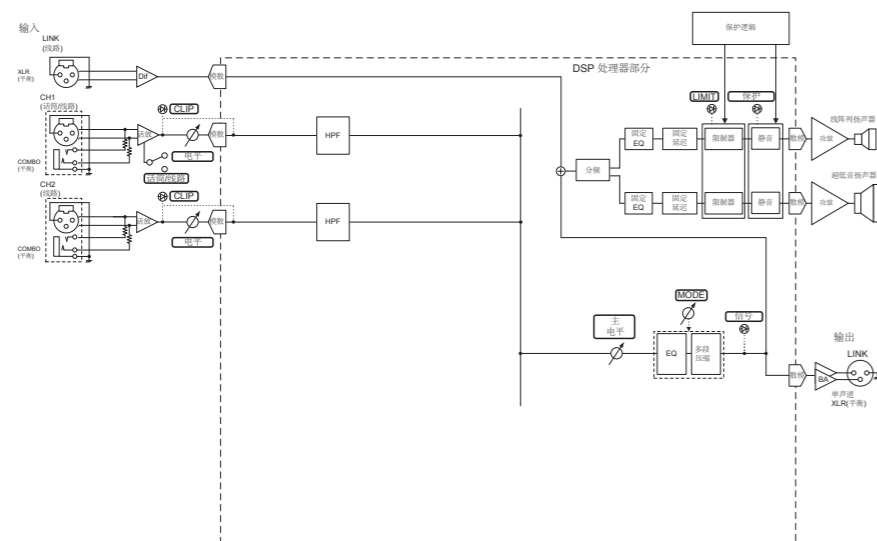

YAMAHA
Make Waves

POWERED SPEAKER

DXL1K

YAMAHA
Make Waves

雅马哈乐器音响(中国)投资有限公司
PA营业部

<http://www.yamaha.com.cn/pa/>

*所有技术规格的更改恕不另行通知。

*所有商标和注册商标的版权归属其所有者。

地址: 上海市静安区新闻路1818号云和大厦2楼
电话: 400-051-7700