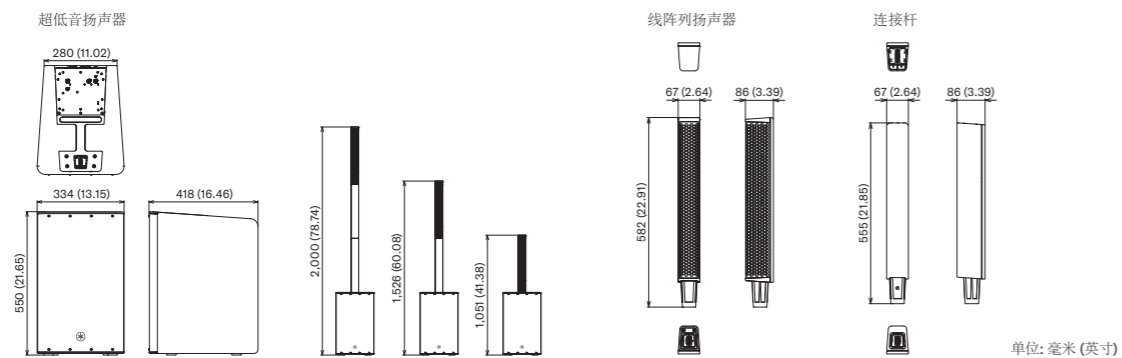

## 通用技术规格

主要参数	系统类型	线阵列与有源超低扬声器
	频响范围 (-10dB)	37 Hz - 20 kHz
	覆盖范围	H170° x V30°
	分频点	240 Hz
	最大输出电平 (1m; 轴向)	125 dB SPL
	电源需求	取决于购买地区: 100 V 50 Hz/60 Hz, 110-120 V 60 Hz, 220 V-240 V 50 Hz/60 Hz
	功耗	25 W (待机), 91 W (1/8 功率)
	尺寸(宽 x 高 x 深)	系统: 334 x 2,000 x 418 mm
	重量	23.0 kg (50.7 lbs)
	控制面板	混音通道数量
模拟输入		单声道 麦克风/线路 x 1, 单声道 线路 x 1 LINK IN (单声道)
效果器		MODE (SPEECH/MUSIC/CLUB)
输出		LINK OUT (单声道)
功放部分	额定功率	1,100 W 动态
扬声器部分	组件	线阵列扬声器: 封闭式 超低扬声器: 低音反射型
	扬声器单元	线阵列扬声器: 1.5" (3.8 cm) 锥形 x 10 超低扬声器: 12" (30 cm) 锥形
	尺寸(宽 x 高 x 深)	线阵列扬声器: 67 x 582 x 86 mm / 2.6" x 22.9" x 3.4"
		连接杆 (每个): 67 x 555 x 86 mm / 2.6" x 21.9" x 3.4"
	重量	超低扬声器: 334 x 550 x 418 mm / 13.2" x 21.7" x 16.5"
		线阵列扬声器: 1.8 kg (4.0 lbs) 连接杆 (each): 0.6 kg (1.3 lbs) 超低扬声器: 20.0 kg (44.1 lbs)
附件	随包装附件	电源线 x 1, 专用面罩 x 1, 使用说明书 x 1
	选配件	DL-SPIK (专用小推车)

## 尺寸